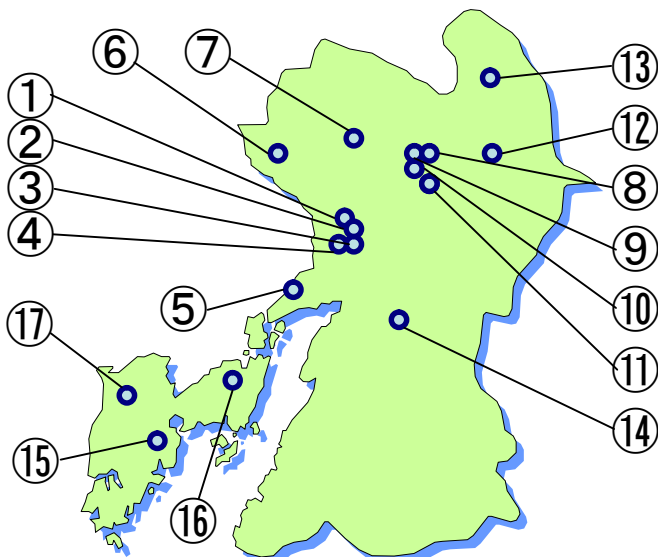

「たい肥の達人」

「堆肥の達人」とは？

を御存知ですか？

- ☑ **たい肥づくりのプロフェッショナル！**
- ☑ **「熊本県耕畜連携推進協議会」が認定！**
- ☑ **県内で17名が活躍中！あなたの地域にも！**
- ☑ **良質たい肥の供給はもちろん、利用の助言も！**

| | 市町村 | 「達人」氏名 | 所属 | 電話番号 | 主原料 |
|---|-----|--------|-------------------|---------------|-------------|
| ① | 熊本市 | 古田 勇熊 | 西里とれたて市堆肥生産組合 | | |
| ② | | 富田 正司 | (有)富田牧場 | | |
| ③ | | 富永 和隆 | 富永肉牛牧場 | | |
| ④ | | 田尻 亨 | 田尻肉牛牧場 | | |
| ⑤ | 宇土市 | 中山 茂樹 | JA熊本うき健康土づくりセンター | 0964-27-1694 | 牛糞・生ごみ・もみがら |
| ⑥ | 荒尾市 | 小幡 雅晃 | 小幡牧場 | | |
| ⑦ | 山鹿市 | 神生 誠 | 山鹿市バイオマスセンター | 0968-46-3113 | 牛糞・豚糞・おがくず |
| ⑧ | 菊池市 | 岩木 憲文 | きくち堆肥センター組合 | 0968-24-1148 | 牛糞・鶏糞・おがくず |
| ⑨ | | 吉良 至誠 | 旭野飼料生産組合 | 0968-23-3210 | 牛糞・おがくず |
| ⑩ | | 中野 正一 | グリーンロード平 | 0968-23-3210 | 牛糞・おがくず |
| ⑪ | | 合志 文利 | セブンフーズ(株) | 0968-37-4133 | 豚糞・おがくず |
| ⑫ | 阿蘇市 | 高木 稔 | 阿蘇市堆肥化センター | 0967-32-2911 | 牛糞・もみがら・野草 |
| ⑬ | 小国町 | 坂田 三喜男 | JA阿蘇小国郷中央支所堆肥センター | 0967-46-5345 | 牛糞・おがくず |
| ⑭ | 美里町 | 奥村 智昭 | 中央町堆肥利用組合 | 090-4510-0160 | 牛糞・おがくず |
| ⑮ | 天草市 | 松尾 良三 | JAあまくさ新和堆肥センター | | |
| ⑯ | | 福永 圭 | JAあまくさ有明堆肥センター | | |
| ⑰ | 苓北町 | 若松 徳昭 | 苓北町堆肥センター | 0969-35-2222 | 牛糞・生ごみ |